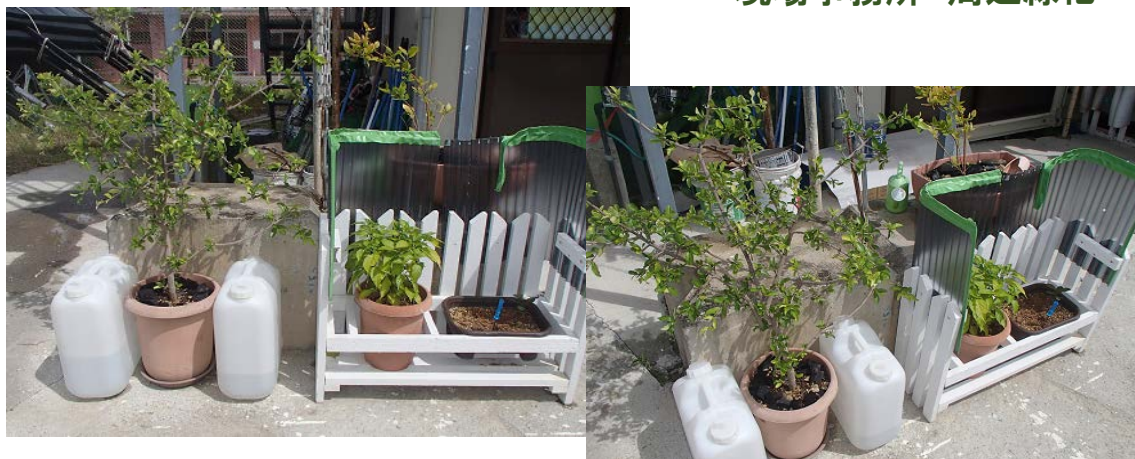

# 県営大謝名団地建替工事（第2期・4工区）

現場事務所 周辺緑化

※現場事務所入口（外部）

※現場事務所入口（事務所内）